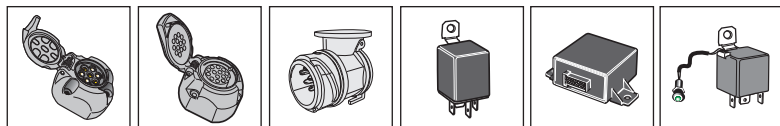

SPARE PARTS

www.ecs-electronics.nl

Partnr.: RN-078-BB

Gebrauchsanleitung (DE)	(CZ) Uživatelská příručka
Mode d'emploi (FR)	(DK) Brugervejledning
Gebruikershandleiding (NL)	(FI) Käyttöohjeet
User guide (GB)	(GR) Οδηγός χρήστη
Guía del usuario (ES)	(NO) Brukerveiledning
Manuale di istruzioni (IT)	(PL) Instrukcja obsługi
Bruksanvisning (SE)	

Renault Megane 11/2008 >>

- (DE) Anschluss Steckdose
- (FR) Connection de la prise
- (NL) Contactdoos aansluiting
- (GB) Socket connection
- (ES) Conexión de la caja de enchufe
- (IT) Allaccio zoccolo
- (SE) Anslutning kontaktdosa
- (CZ) Objímkový konektor
- (DK) Stikdåse forbindelse
- (FI) Pistorasia liitäntä
- (GR) Υποδοχή σύνδεσης
- (NO) Tilkobling koblingsboks
- (PL) Połączenie przez gniazdo